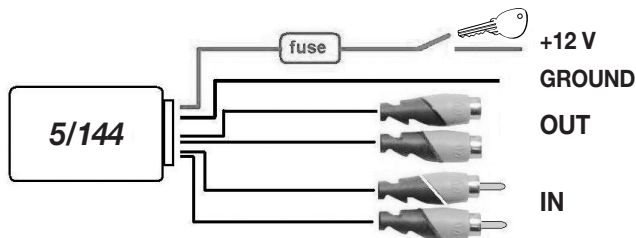

INTERFACCIA AUDIO
AUDIO INTERFACE
INTERFAZ AUDIO

Istruzioni di Montaggio
Manual Instructions
Instructions de montage
Montageanleitung
Instrucciones para el montaje

5/144

- **Amplifica il segnale pre-amplificato di circa 3 volte.**
 - *Provides for approx. Triple-Amplification of the pre-amplified signal.*
 - *Amplifie le signal pré amplifié d'environs 3 fois*
 - *Verdreifacht das vorverstärkte Signal*
 - *Amplifica el senal pre-amplificato aproximadamente 3 veces.*
- Input signal min 150 mV - Output signal max 2,8V**

Entrata / Input 250 mV → 2,5 V
Uscita / Output 750 mV → 2,5 V
Assorbimento / Absorption 16 mA